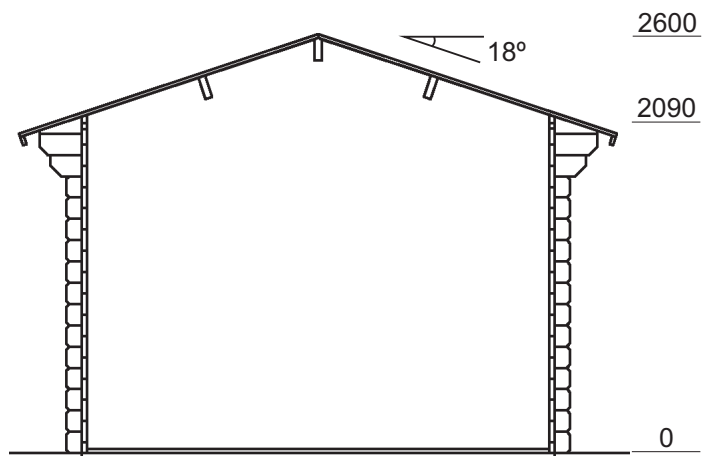

kylä/ kunnanosa	tilan nimi/kortteli	tilan RN:o/ tontti	rakennustoimenpide UUDISRAKENNUS	juoks. N:o
hakija ja osoite			sisältö PÄÄPIIRUSTUS	mittakaava 1:50
rakennuspaikan osoite			LILLEVILLA 12 POHJAPIIRUSTUS, JULKISIVUT JA LEIKKAUS	
suunnittelija	LUOMAN PUUTUOTE Oy		piirustusnumero	<b>ARK</b>
allekirjoitus			päiväys	

## LEIKKAUS

RAKENNUSALA	12,30 m <sup>2</sup>
HUONEALA	11,80 m <sup>2</sup>
TILAVUUS	29,50 m <sup>3</sup>