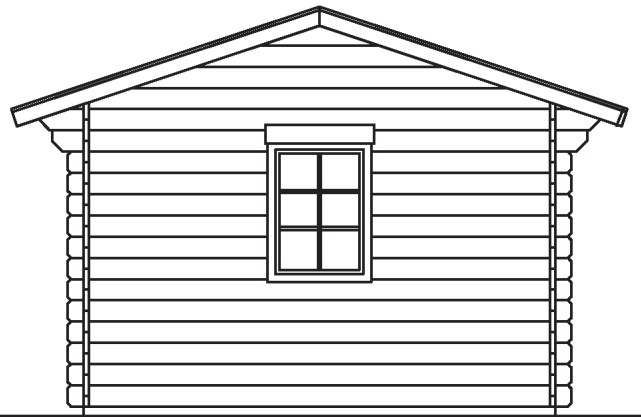

JULKISIVUT