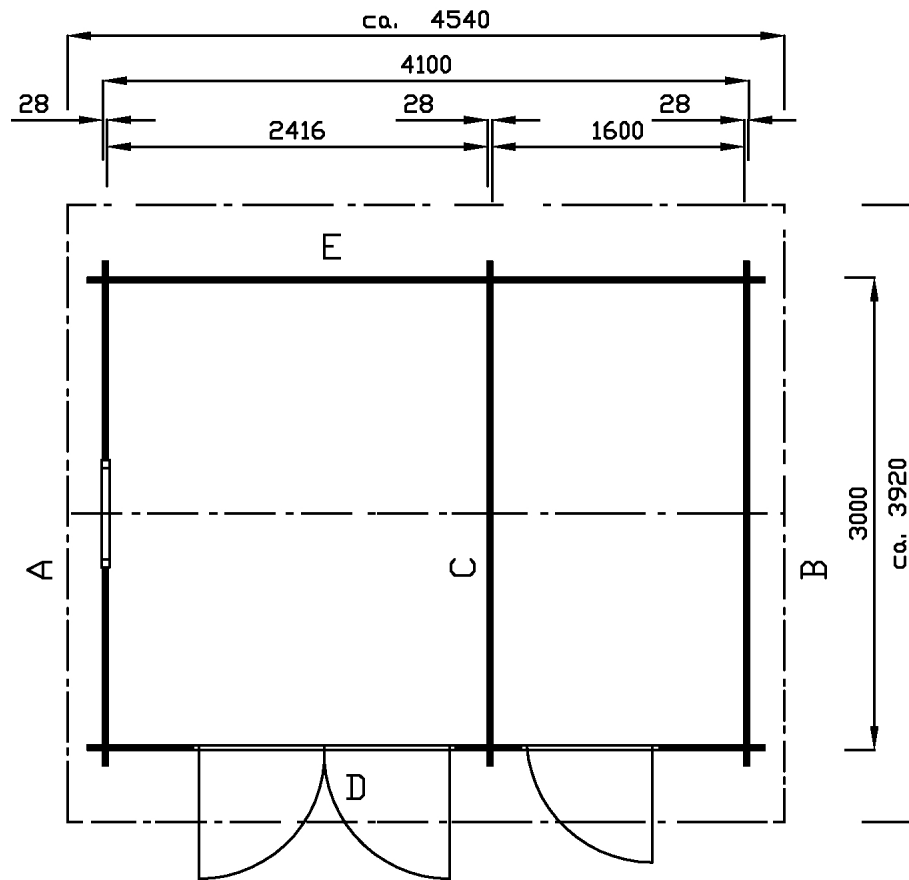

kylä/ kunnanosa	tilan nimi/kortteli	tilan RN:o/ tontti	rakennustoimenpide UUDISRAKENNUS	juoks. N:o
hakija ja osoite			sisältö PÄÄPIIRUSTUS	mittakaava 1:50
rakennuspaikan osoite			LILLEVILLA 12 POHJAPIIRUSTUS, JULKISIVUT JA LEIKKAUS	
suunnittelija	LUOMAN PUUTUOTE Oy		piirustusnumero	<b>ARK</b>
allekirjoitus			päiväys	

## LEIKKAUS

RAKENNUSALA	12,30 m <sup>2</sup>
HUONEALA	11,80 m <sup>2</sup>
TILAVUUS	29,50 m <sup>3</sup>